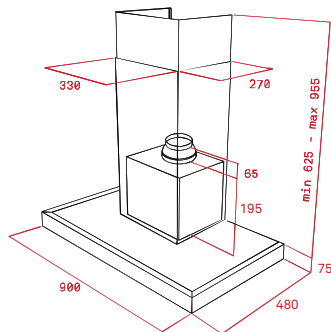

MAESTRO DPL 986 T