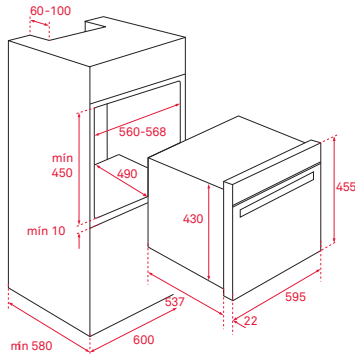

## MAESTRO HLC 844 C

### External Dimensions

- ① H 455 mm
- ② W 595 mm
- ③ D 559 mm