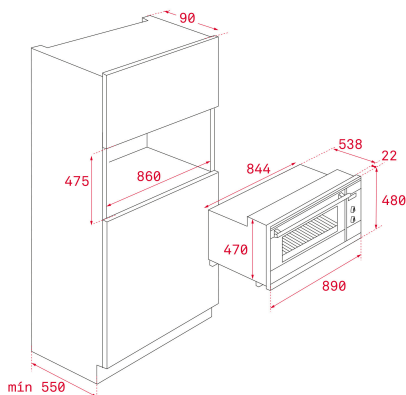

Capacity (gross/net): 91 / 77 litres

### External Dimension

- ↑ H 480 mm
- W 890 mm
- ↗ D 560 mm