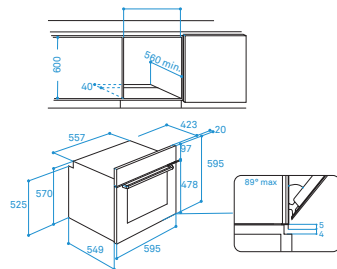

IFW 5844 C IX