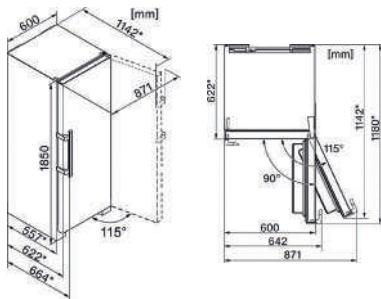

### External Dimensions

- H 1850 mm
- W 600 mm
- D 630 mm