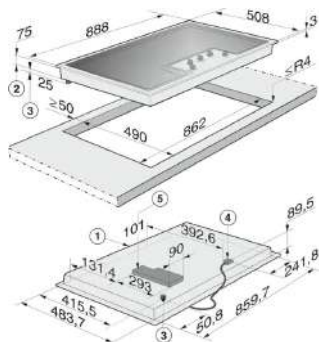

### External Dimensions

- H 105 mm
- W 888 mm
- D 508 mm