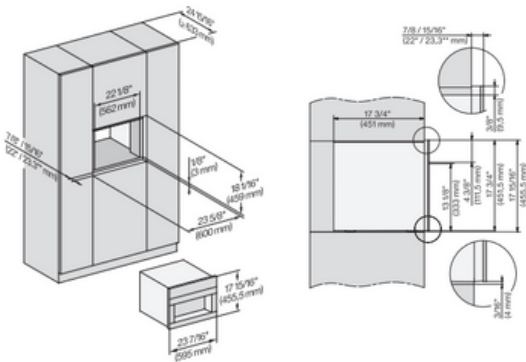

Miele

CVA 7440 CS