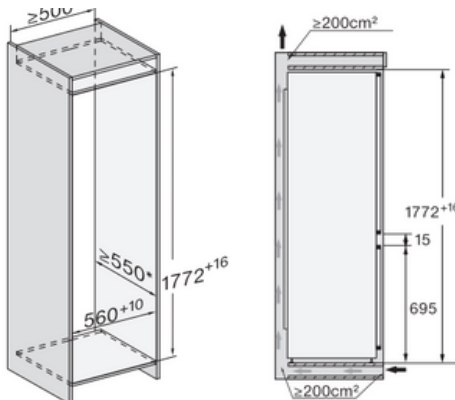

External Dimensions

- ① H 1770 mm
- ➔ W 559 mm
- ② D 544 mm