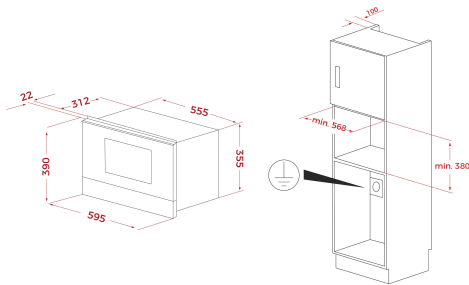

Capacity (gross/net): 22 / 21,56 litres

External Dimension

- ↑ H 390 mm
- W 595 mm
- ↗ D 334 mm