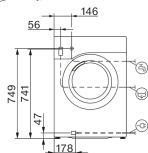

Miele

WWB360 WCS